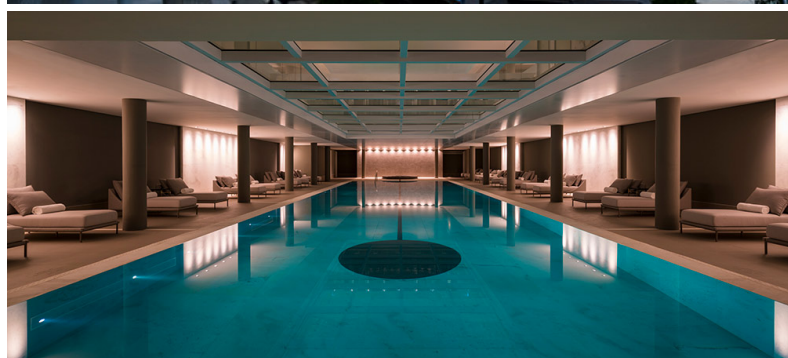

PALÁCIO TANGARÁ

São Paulo - Brasil

Um oásis em plena cidade de São Paulo: assim é o Palácio Tangará, projetado em meio aos jardins do Parque Burle Marx. Um dos destaques do hotel é a sublime gastronomia, assinada pelo chef Jean-Georges Vongerichten. Para total desconexão em meio à metrópole, não há lugar melhor que o Flora Spa by Sysley.