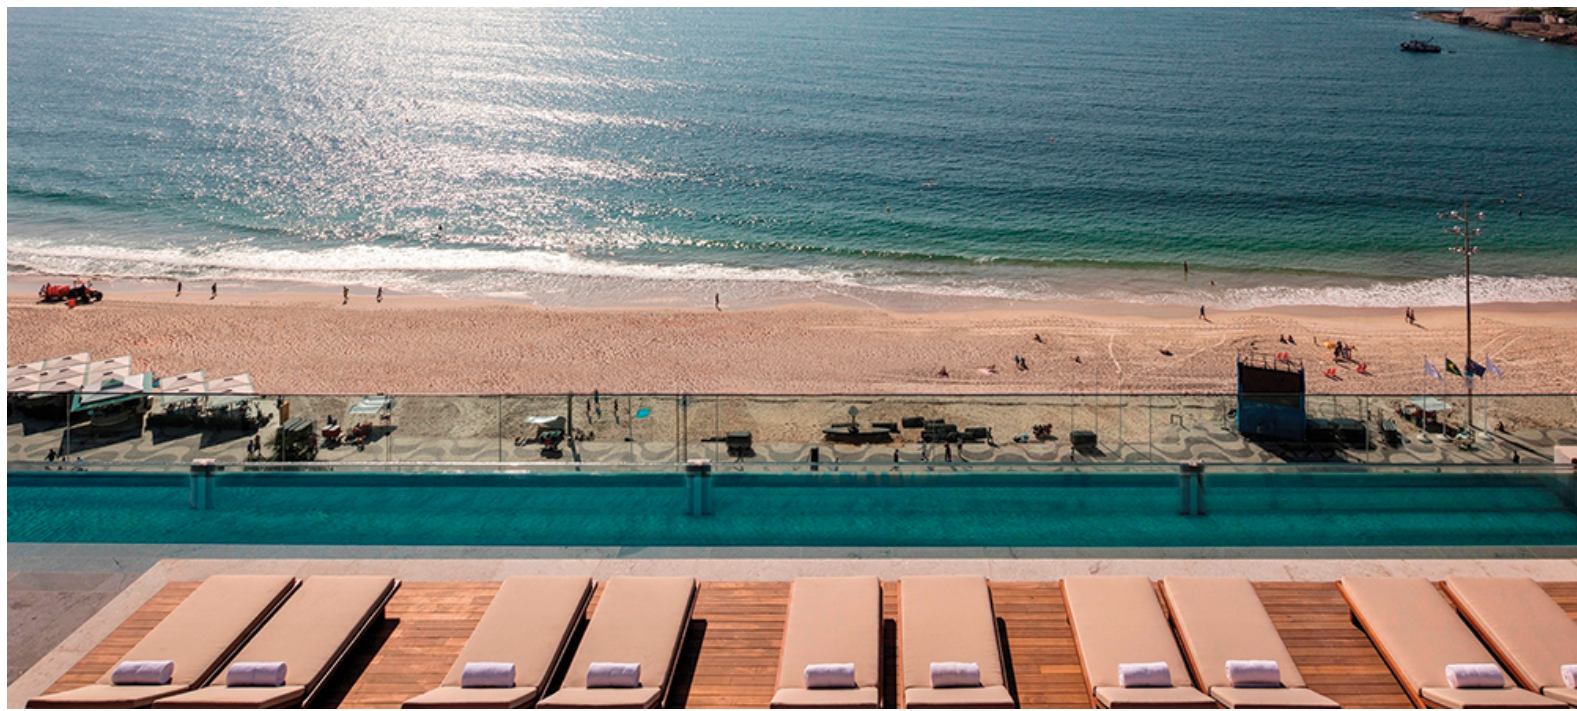

# HOTEL EMILIANO RIO DE JANEIRO

Rio de Janeiro - Brasil

Em Copacabana, com vista para o mar, o novíssimo Emiliano mantém o já conhecido alto padrão de serviços também no Rio de Janeiro. Com 90 apartamentos de design contemporâneo, que privilegiam a luz natural, o hotel propõe uma experiência altamente enriquecedora na cidade maravilhosa, integrando sofisticação e máximo conforto. Seu spa segue o conceito de total atenção ao bem-estar combinando linhas de tratamento multisensoriais visando o relaxamento e cuidados com o corpo e a mente. Na gastronomia, o restaurante Emile utiliza ingredientes orgânicos em versões criativas a cargo do chef Damien Montecer. Na cobertura, além do restaurante Rooftop, uma piscina com borda infinita e deck molhado, permite uma vista inesquecível do Leme ao Forte de Copacabana.