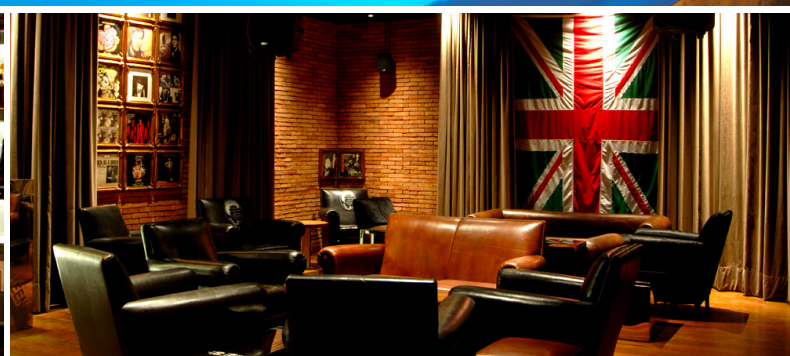

HOTEL FASANO RIO DE JANEIRO

Rio de Janeiro - Brasil

Situado no coração de Ipanema, o hotel Fasano possui decoração elegante com peças inspiradas na década de 1950. De sua piscina, instalada na cobertura, tem-se magnífica vista para as praias de Ipanema, Arpoador e Leblon, o Morro Dois Irmãos e o Corcovado. O restaurante Fasano Al Mare os visitantes saboreiam peixes e frutos do mar com características da gastronomia mediterrânea.

Lazer: Piscina, fitness center, sauna, spa, sala de massagem.

fasano.com.br/hotelaria/hotel/2

Tarifas 2021

Acomodação	01Jan a 31Dez
Apartamento Superior Vista Interna (30m ²)	Sob Consulta
Apartamento Superior Vista Mar (40m ²)	Sob Consulta
Apartamento Deluxe Frente Mar (40m ²)	Sob Consulta
Suíte Frente Mar (70m ²)	Sob Consulta
Suíte Deluxe Frente Mar (130m ²)	Sob Consulta