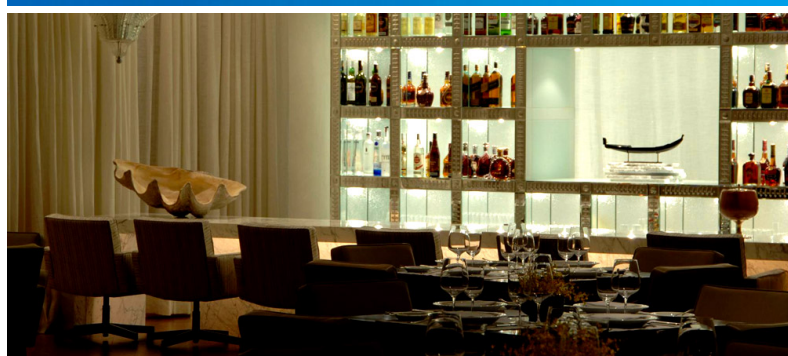

HOTEL FASANO RIO DE JANEIRO

Rio de Janeiro - Brasil

Situado no coração de Ipanema, o hotel Fasano possui decoração elegante com peças inspiradas na década de 1950. De sua piscina, instalada na cobertura, tem-se magnífica vista para as praias de Ipanema, Arpoador e Leblon, o Morro Dois Irmãos e o Corcovado. O restaurante Fasano Al Mare os visitantes saboreiam peixes e frutos do mar com características da gastronomia mediterrânea.

Lazer: Piscina, fitness center, sauna, spa, sala de massagem.

fasano.com.br/hotelaria/hotel/2

Tarifas 2021

Acomodação	01Jan a 31Dez
Apartamento Superior Vista Interna (30m ²)	Sob Consulta
Apartamento Superior Vista Mar (40m ²)	Sob Consulta
Apartamento Deluxe Frente Mar (40m ²)	Sob Consulta
Suíte Frente Mar (70m ²)	Sob Consulta
Suíte Deluxe Frente Mar (130m ²)	Sob Consulta