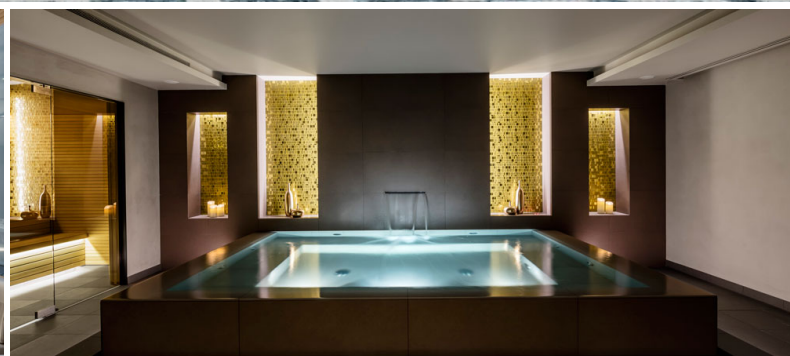

BOHO HOTEL PRAGUE

Praga - República Tcheca

No coração de Praga, a poucos passos da Old Town Square, o BoHo Hotel Prague tem localização ideal para apreciar e descobrir os melhores atrativos da cidade, que respira história, arte e cultura. Seus quartos e suítes são decorados valorizando a elegância e o conforto moderno, mesmas inspirações seguidas pelo BoHo's Restaurant, especializado na culinária internacional. O hotel ainda possui spa, biblioteca e bar.