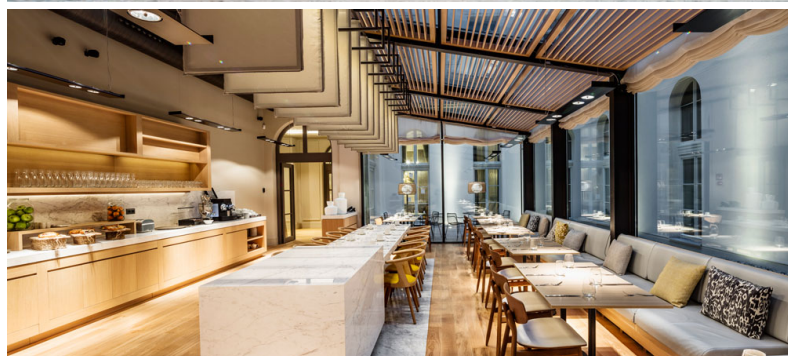

BOHO HOTEL PRAGUE

Praga - República Tcheca

No coração de Praga, a poucos passos da Old Town Square, o BoHo Hotel Prague tem localização ideal para apreciar e descobrir os melhores atrativos da cidade, que respira história, arte e cultura. Seus quartos e suítes são decorados valorizando a elegância e o conforto moderno, mesmas inspirações seguidas pelo BoHo's Restaurant, especializado na culinária internacional. O hotel ainda possui spa, biblioteca e bar.