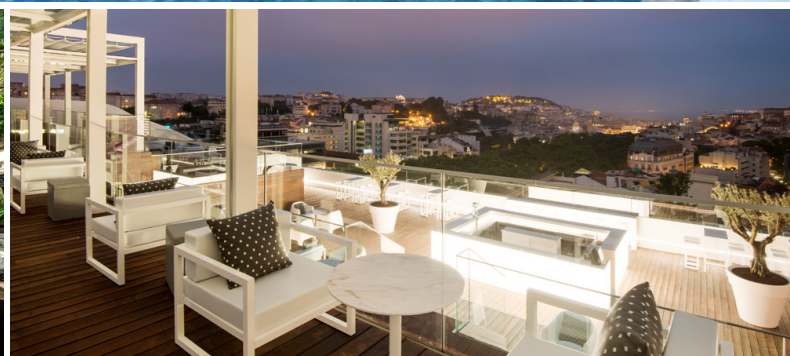

# TIVOLI AVENIDA LIBERDADE LISBOA

Lisboa - Portugal

Um dos hotéis mais elegantes de Lisboa, o Tivoli Avenida Liberdade está localizado a poucos passos das boutiques de grife da Avenida da Liberdade e a poucas quadras dos agitados Bairro Alto e Chiado. Os quartos e suítes têm decoração clássica. A piscina fica protegida pelas árvores e flores do bem cuidado jardim do hotel. Na cobertura do Tivoli, o descontraído Sky Bar anima as noites lisboetas no verão e oferece uma das melhores vistas da cidade.