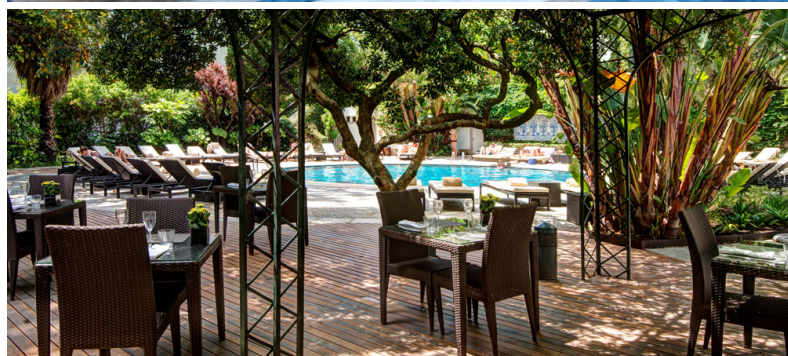

# TIVOLI AVENIDA LIBERDADE LISBOA

Lisboa - Portugal

Um dos hotéis mais elegantes de Lisboa, o Tivoli Avenida Liberdade está localizado a poucos passos das boutiques de grife da Avenida da Liberdade e a poucas quadras dos agitados Bairro Alto e Chiado. Os quartos e suítes têm decoração clássica. A piscina fica protegida pelas árvores e flores do bem cuidado jardim do hotel. Na cobertura do Tivoli, o descontraído Sky Bar anima as noites lisboetas no verão e oferece uma das melhores vistas da cidade.