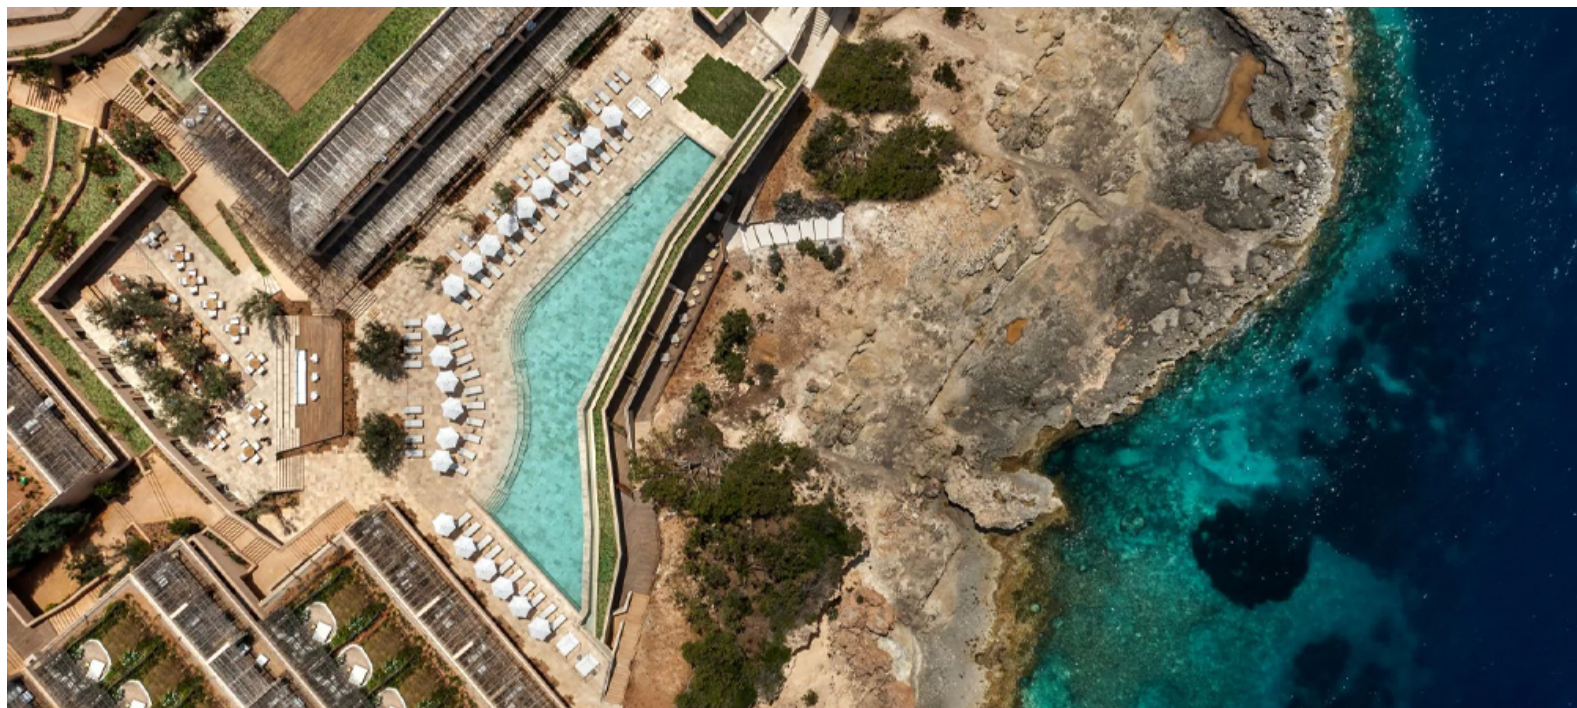

SIX SENSES IBIZA

Ibiza - Espanha

O novo hotel de Ibiza, localizado na região norte da ilha, tem como atrativos os programas de wellness. O Six Senses Spa se expande por mais de 1.200 metros quadrados e abriga o salão de longevidade RoseBar, sauna a vapor, programa holístico antienvhecimento com orientação nutricional e métodos modernos de cura, além de fitness center. Na gastronomia, dois bares, uma adega com vinhos biodinâmicos e orgânicos, e quatro restaurantes, incluindo os The Farmers' Market to The Orchard e o HaSalon Ibiza, ambos comandados pelo chef israelense Eyal Shani, que utiliza ingredientes cultivados no próprio hotel como matéria-prima das suas criações.