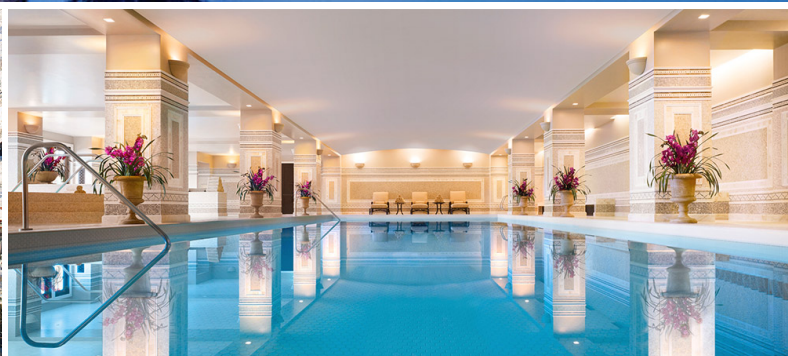

MONTAGE DEER VALLEY

Deer Valley - Estados Unidos

Em uma localização cobiçada, aos pés do Empire Canyon, o Montage Deer Valley oferece vistas deslumbrantes das montanhas e vales e acesso privilegiado às pistas de ski. Os 154 quartos e 66 suítes têm varandas ou pátios privativos e decoração que proporciona um ambiente requintado e confortável. O resort oferece quatro opções gastronômicas excepcionais, incluindo um restaurante com o melhor da culinária oriental. Uma das melhores opções de hospedagem para famílias na região, o Montage Deer Valley conta com completo kids club, pista de boliche e Snow Park com pista de tubing privativa. Um moderníssimo fitness center com equipamentos de última geração está à disposição dos hóspedes do Montage. No spa, destaque para os terapeutas e massagistas que oferecem aos clientes diversos tratamentos relaxantes pós-ski.

montagedeervalley.com/

Tarifas 2020/2021 - Diárias em Dólares Americanos, por apartamento duplo, a partir de:

Acomodação	25Nov20 a 17Abr21
Resort View King Guestroom	Sob Consulta
Resort View Double Queen Guestroom	Sob Consulta
Vista View King Guestroom	Sob Consulta
Vista View Double Queen Guestroom	Sob Consulta
Peak View King Guestroom	Sob Consulta
Peak View Double Queen Guestroom	Sob Consulta
Resort View One-Bedroom Suite	Sob Consulta