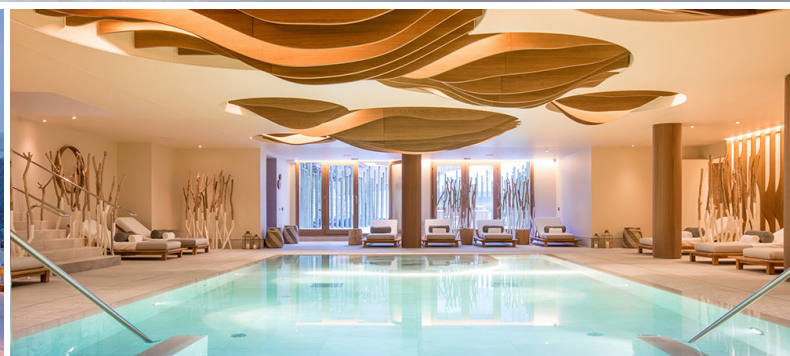

SIX SENSES RESIDENCES COURCHEVEL

Courchevel - França

O Six Senses Residences Courchevel conta com apartamentos de dois a cinco quartos, ideais para famílias e grupos de amigos, com varandas particulares e atmosfera alpina estampada no seu design de interiores. As unidades podem ter diferença de decoração ou design mesmo sendo da mesma categoria. Quem deseja aproveitar ao máximo a diversão dos esportes de inverno, não deve perder os serviços de concierge especializados, que proporcionam atenção total desde a preparação dos equipamentos até o après-ski no fim do dia. A experiência de bem-estar é finalizada no Six Senses Spa - com salas de tratamento, piscina indoor aquecida, sauna e fitness center.