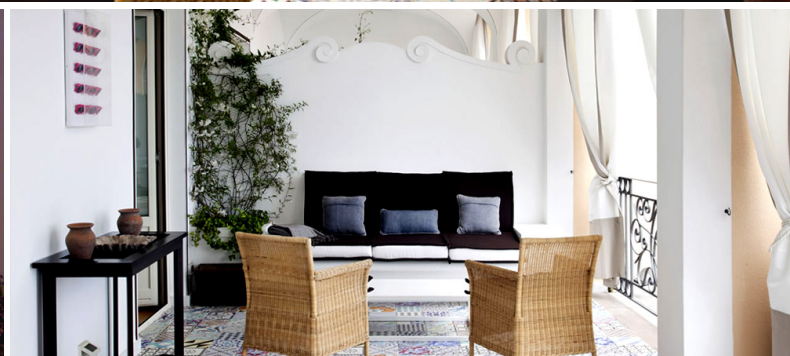

CAPRI TIBERIO PALACE

Capri - Itália

Hotel jovem e cheio de personalidade, o Capri Tiberio Palace mistura arquitetura mediterrânea com decoração vintage. Localizado a poucos passos da Piazzeta, dispõe de 60 elegantes e confortáveis quartos e suítes. Instalado no terraço com belas vistas, o restaurante Terrazza Tiberio serve pratos baseados nas cozinhas regional e mediterrânea. O spa completa a experiência, com os exclusivos produtos Sodashi.

capritiberioplace.it/

Tarifas 2021 - Diárias em Euros por apartamento duplo, a partir de:

Acomodação	20Abr a 06Mai 26Set a 01Nov	07 a 27Mai 05 a 25Set	28Mai a 10Jun 15Ago a 04Set	11Jun a 14Ago
Superior Room City View (25-30m ²)	463	531	850	1.225
Junior Suite City View (45-55m ²)	531	688	1.325	1.719
Deluxe Room Sea View (25-35m ²)	656	813	1.500	1.731
One Bedroom Suite Court View (70m ²)	694	906	1.719	2.156
Studio Suite Sea View (50-60m ²)	775	1.025	2.000	2.500
One Bedroom Suite Sea View (70m ²)	988	1.375	3.656	4.438
Bellevue Suite with Private Terrace with Sea View and Plunge Pool (250m ²)	1.738	2.238	5.125	6.688