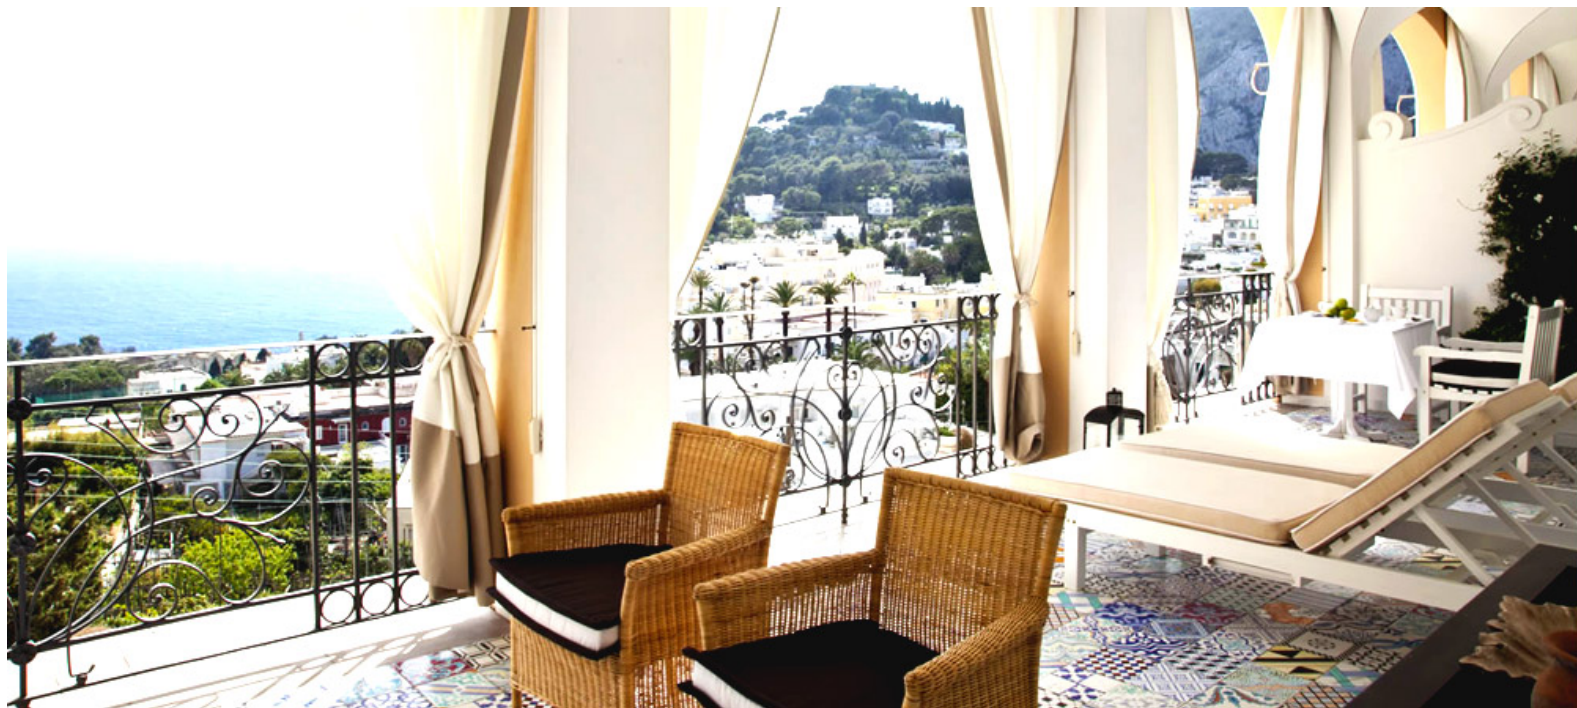

CAPRI TIBERIO PALACE

Capri - Itália

Hotel jovem e cheio de personalidade, o Capri Tiberio Palace mistura arquitetura mediterrânea com decoração vintage. Localizado a poucos passos da Piazzeta, dispõe de 60 elegantes e confortáveis quartos e suítes. Instalado no terraço com belas vistas, o restaurante Terrazza Tiberio serve pratos baseados nas cozinhas regional e mediterrânea. O spa completa a experiência, com os exclusivos produtos Sodashi.

capritiberioplace.it/

Tarifas 2021 - Diárias em Euros por apartamento duplo, a partir de:

Acomodação	20Abr a 06Mai 26Set a 01Nov	07 a 27Mai 05 a 25Set	28Mai a 10Jun 15Ago a 04Set	11Jun a 14Ago
Superior Room City View (25-30m ²)	463	531	850	1.225
Junior Suite City View (45-55m ²)	531	688	1.325	1.719
Deluxe Room Sea View (25-35m ²)	656	813	1.500	1.731
One Bedroom Suite Court View (70m ²)	694	906	1.719	2.156
Studio Suite Sea View (50-60m ²)	775	1.025	2.000	2.500
One Bedroom Suite Sea View (70m ²)	988	1.375	3.656	4.438
Bellevue Suite with Private Terrace with Sea View and Plunge Pool (250m ²)	1.738	2.238	5.125	6.688