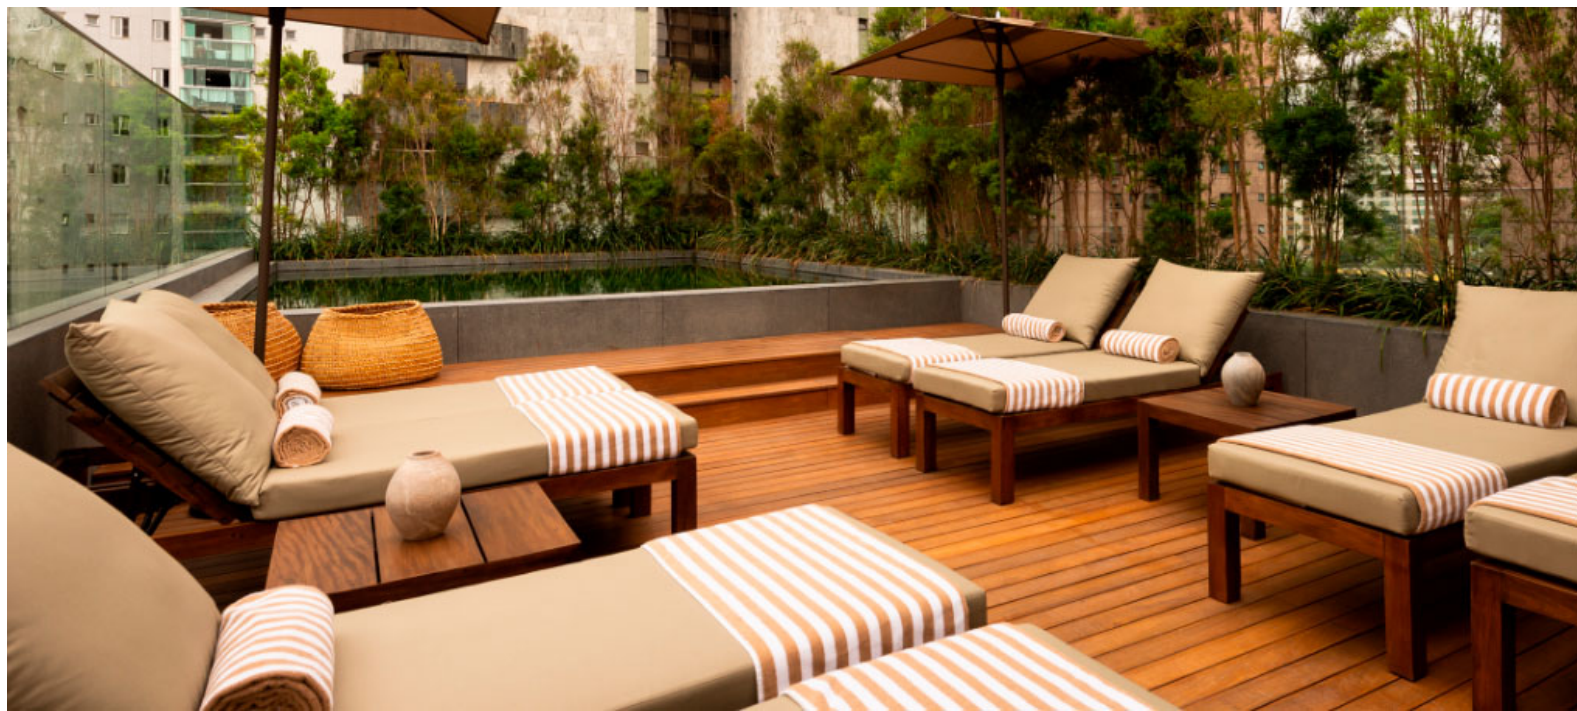

# HOTEL FASANO BELO HORIZONTE

Belo Horizonte - Brasil

Instalado no bairro de Lourdes, o Fasano Belo Horizonte tem projeto arquitetônico assinado pelo conceituado escritório carioca Bernardes Arquitetura. O hotel dispõe de 77 apartamentos, todos combinando a inspiração na época colonial mineira com sofisticação contemporânea. Para o bem-estar, um spa na cobertura do edifício com três salas de terapia, além de um fitness center. Os hóspedes ainda têm à disposição o restaurante Gero, o primeiro dentro de um hotel e que também conta com filiais em São Paulo, Rio de Janeiro e Brasília. O Gero serve o melhor da culinária italiana e preserva muito bem a alta gastronomia Fasano. Já para drinks premiados, o bar Baretto, com uma filial em São Paulo, é a melhor opção.